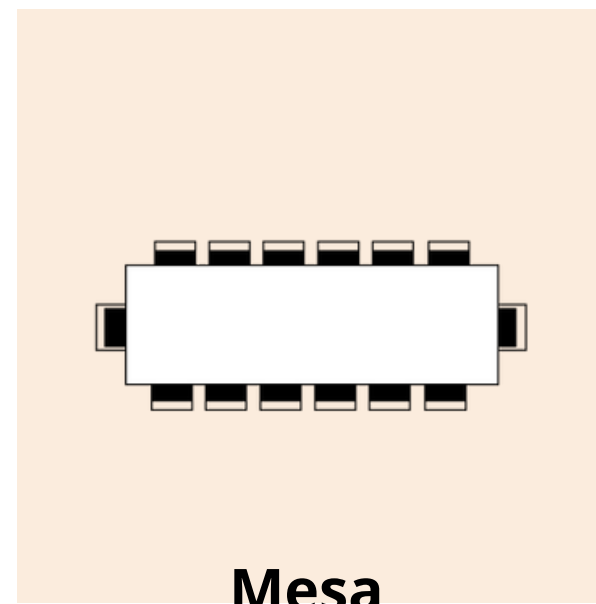

Teatro

Banquete

Mesa

CRECIMIENTO
WORK

ECD218

Espacio de 21m² para crear, diseñar y pensar a lo grande. Sin duda es el ECD más creativo gracias a sus paredes forradas con una material que permite dibujar, apuntar, hacer esquemas y brainstormings. Dispone de baño y terraza privada.