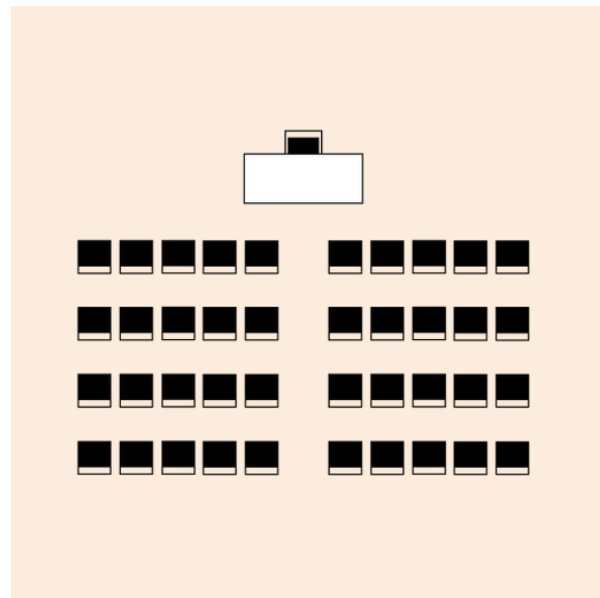

- Banquete 10
- Coctel 15
- Teatro 10

Superficie exterior 20m2

CRECIMIENTO
WORK

ECD1840

Espacio de 184 m2 diseñado y equipado pensando en empresas y clientes que buscan un lugar amplio donde poder llevar a cabo conferencias, reuniones, formaciones y/o presentaciones.

Banquete 80

Coctel 130

Teatro 115

Superficie exterior 60m2

CRECIMIENTO

WORK

ECD1840

Teatro

Banquete

Coctel

CRECIMIENTO
WORK

ECD450

Espacio de 45 m2 para para eventos más íntimos, para grupos reducidos. El lugar perfecto para desarrollar las mejores ideas y poner en común temas algo más confidenciales con total discreción.