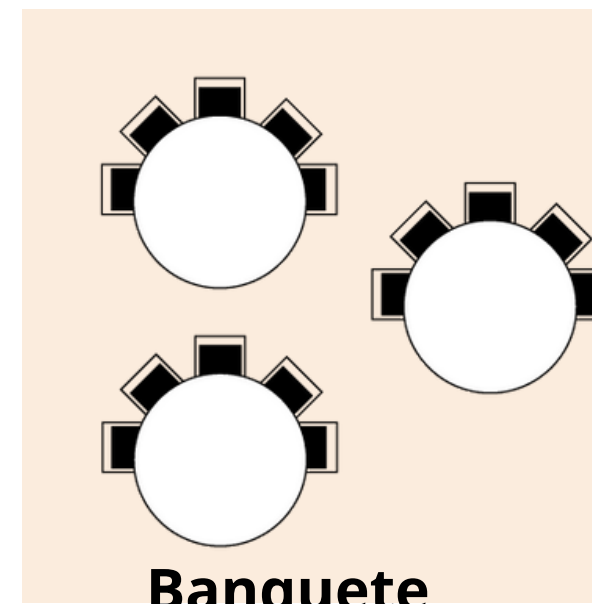

Teatro

Banquete

Mesa

CRECIMIENTO
WORK

ECD218

Espacio de 21m² para crear, diseñar y pensar a lo grande. Sin duda es el ECD más creativo gracias a sus paredes forradas con una material que permite dibujar, apuntar, hacer esquemas y brainstormings. Dispone de baño y terraza privada.