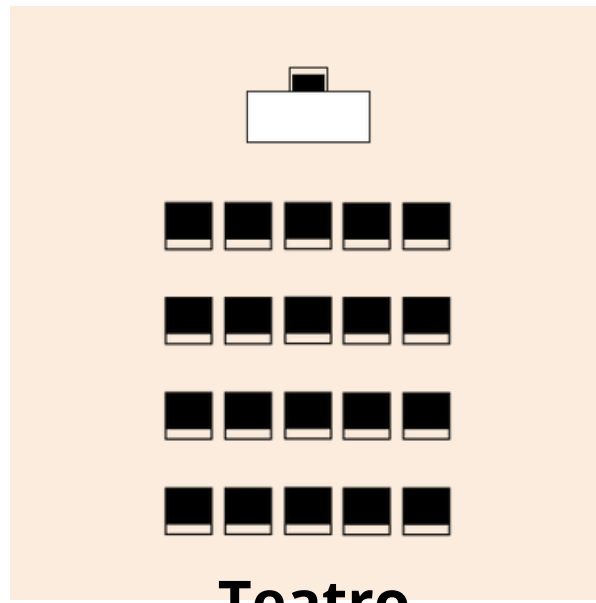

ECD450

Espacio de 45 m2 para eventos más íntimos, para grupos reducidos. El lugar perfecto para desarrollar las mejores ideas y poner en común temas algo más confidenciales con total discreción.

ECD218

Espacio de 21m2 para crear, diseñar y pensar a lo grande. Sin duda es el ECD más creativo gracias a sus paredes forradas con una material que permite dibujar, apuntar, hacer esquemas y brainstormings. Dispone de baño y terraza privada.

Banquete

Coctel

CRECIMIENTO
WORK

ECD450

Espacio de 45 m2 para para eventos más íntimos, para grupos reducidos. El lugar perfecto para desarrollar las mejores ideas y poner en común temas algo más confidenciales con total discreción.

Teatro

Banquete

Mesa

CRECIMIENTO
WORK

ECD218

Espacio de 21m² para crear, diseñar y pensar a lo grande. Sin duda es el ECD más creativo gracias a sus paredes forradas con una material que permite dibujar, apuntar, hacer esquemas y brainstormings. Dispone de baño y terraza privada.