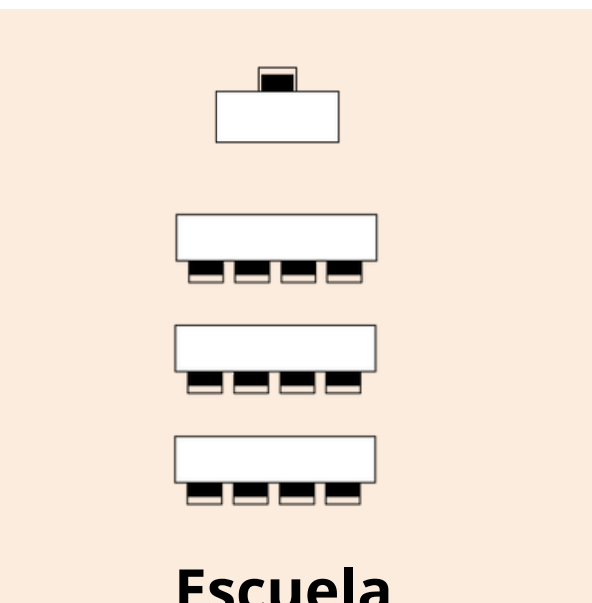

Banquete 16

Imperial 14

Teatro 30

Superficie exterior n/a

CRECIMIENTO

WORK

ECD450

Escuela

Teatro

Banquete

Mesa

CRECIMIENTO
WORK

ECD218

Espacio de 21m² para crear, diseñar y pensar a lo grande. Sin duda es el ECD más creativo gracias a sus paredes forradas con una material que permite dibujar, apuntar, hacer esquemas y brainstormings. Dispone de baño y terraza privada.